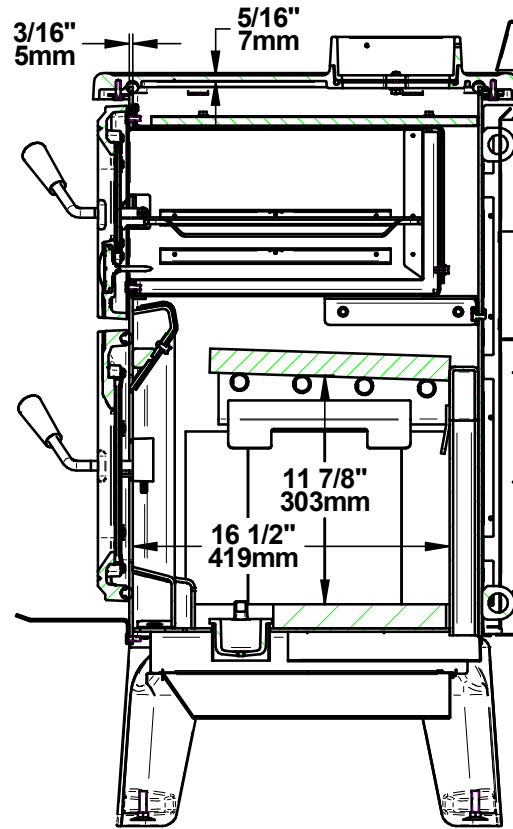

CUISINIÈRE À BOIS BISTRO (DB04815)

© 2021, FABRICANT DE POÊLES INTERNATIONAL INC. TOUS DROITS RESERVÉS / ALL RIGHTS RESERVED

CUISINIÈRE À BOIS BISTRO (DB04815)  
CHAMBRE À COMBUSTION/COMBUSTION CHAMBER  
2020, FABRICANT DE POÊLES INTERNATIONAL INC. TOUS DROITS RESERVÉS / ALL RIGHTS RESERVED