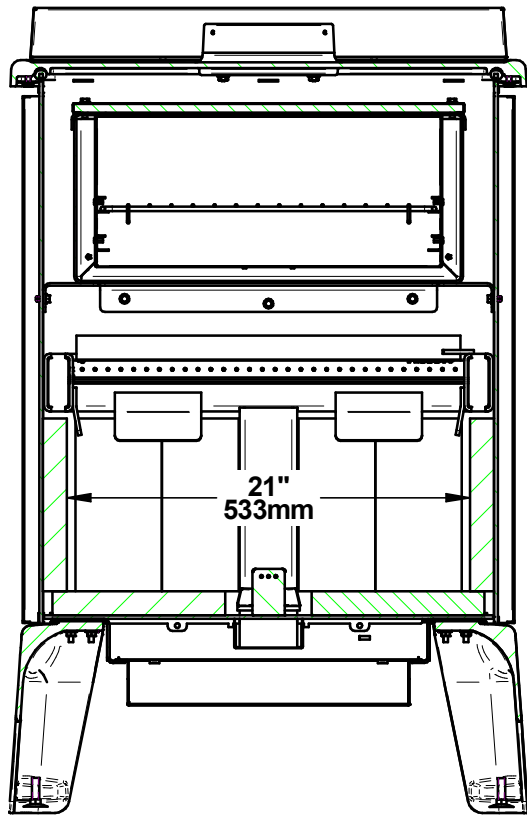

CUISINIÈRE À BOIS BISTRO (DB04815)

© 2021, FABRICANT DE POÊLES INTERNATIONAL INC. TOUS DROITS RESERVÉS / ALL RIGHTS RESERVED

CUISINIÈRE À BOIS BISTRO (DB04815)  
CHAMBRE À COMBUSTION/COMBUSTION CHAMBER  
2020, FABRICANT DE POÊLES INTERNATIONAL INC. TOUS DROITS RESERVÉS / ALL RIGHTS RESERVED