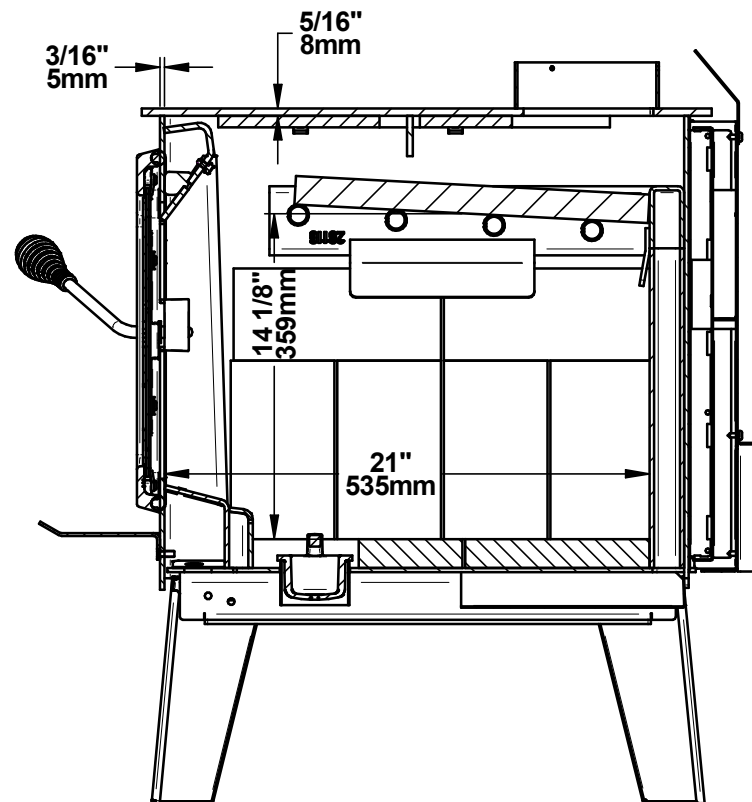

BLACKSTAG II (DB03411)  
PATTES / LEGS

© 2020, FABRICANT DE POÊLES INTERNATIONAL INC. TOUS DROITS  
RÉSERVÉS / ALL RIGHTS RESERVED

BLACKSTAG II (DB03411)  
CHAMBRE À COMBUSTION / COMBUSTION CHAMBER  
© 2020, FABRICANT DE POÊLES INTERNATIONAL INC. TOUS DROITS  
RÉSERVÉS / ALL RIGHTS RESERVED