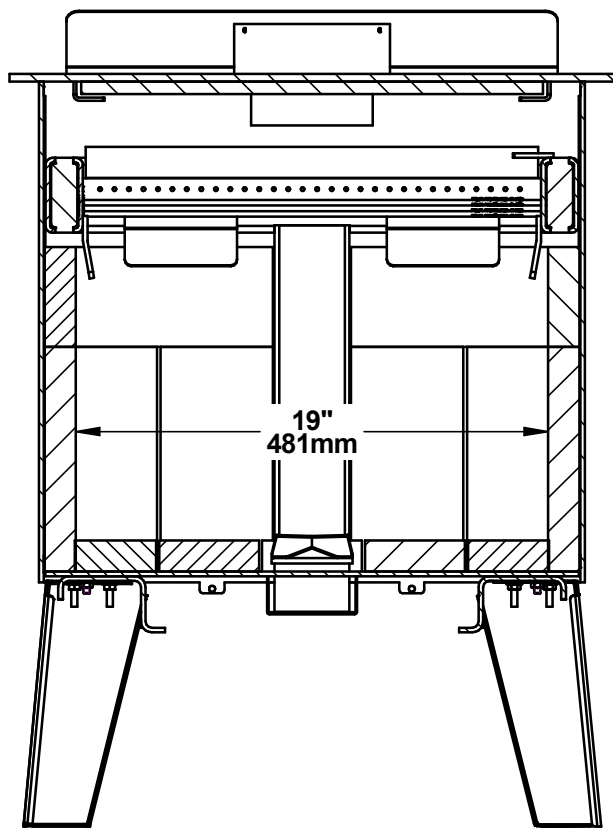

BLACKSTAG II (DB03411)  
PATTES / LEGS

© 2020, FABRICANT DE POÊLES INTERNATIONAL INC. TOUS DROITS  
RÉSERVÉS / ALL RIGHTS RESERVED

BLACKSTAG II (DB03411)  
CHAMBRE À COMBUSTION / COMBUSTION CHAMBER  
© 2020, FABRICANT DE POÊLES INTERNATIONAL INC. TOUS DROITS  
RÉSERVÉS / ALL RIGHTS RESERVED