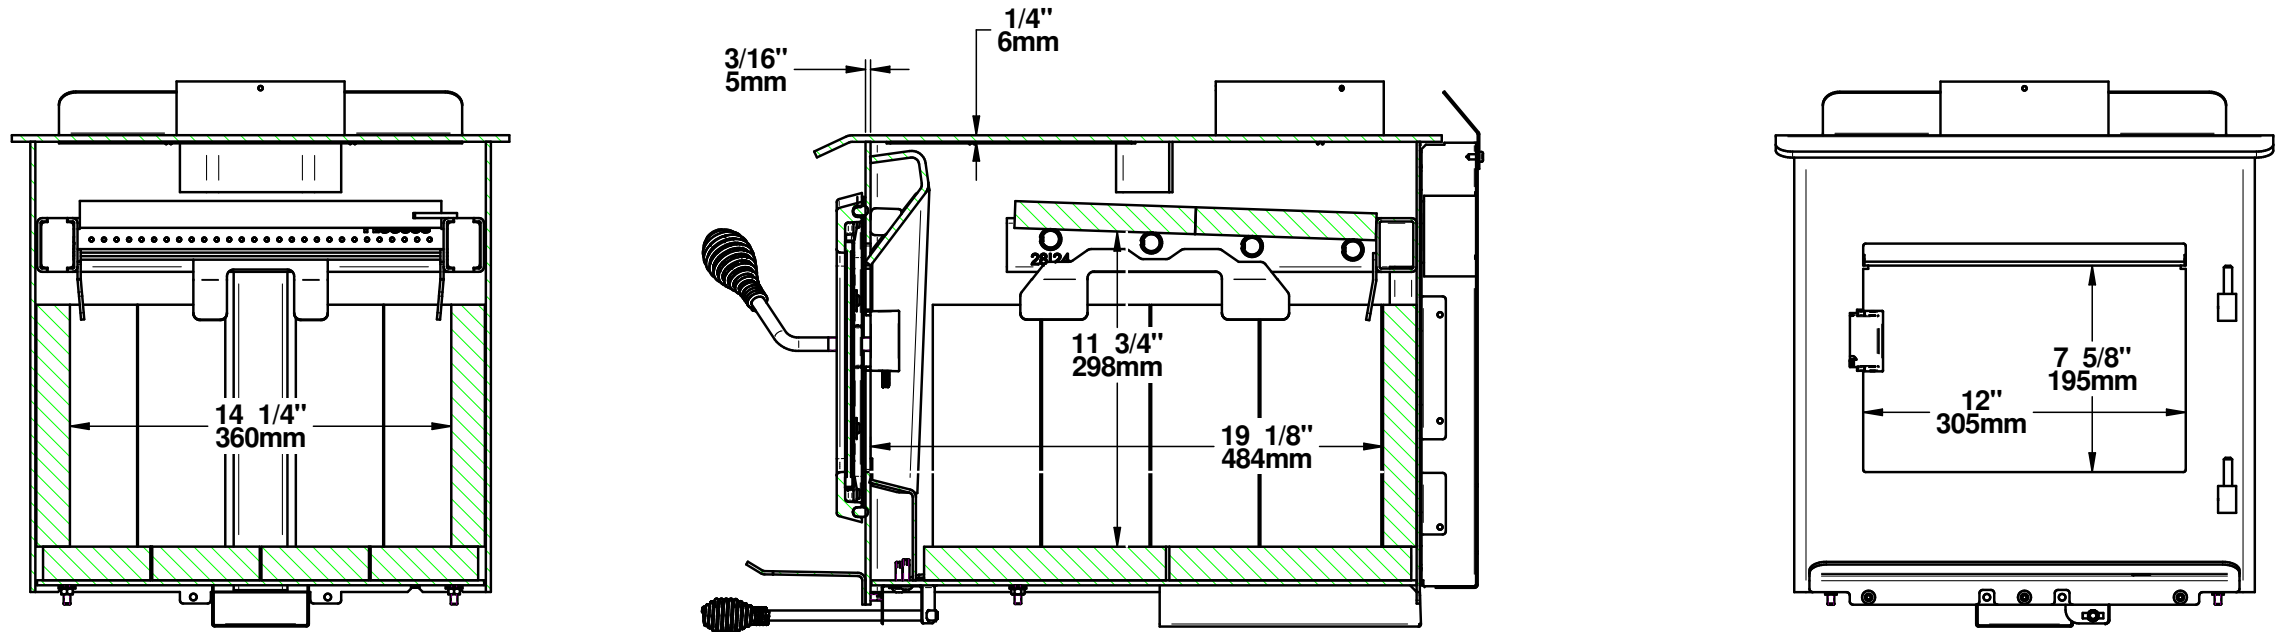

ESCAPE 1200 (DB03182)  
PIÉDESTAL/PEDESTAL

ESCAPE 1200 (DB03182)  
 CHAMBRE À COMBUSTION/COMBUSTION CHAMBER  
 2021, FABRICANT DE POÊLES INTERNATIONAL INC. TOUS DROITS RESERVÉS / ALL RIGHTS RESERVED